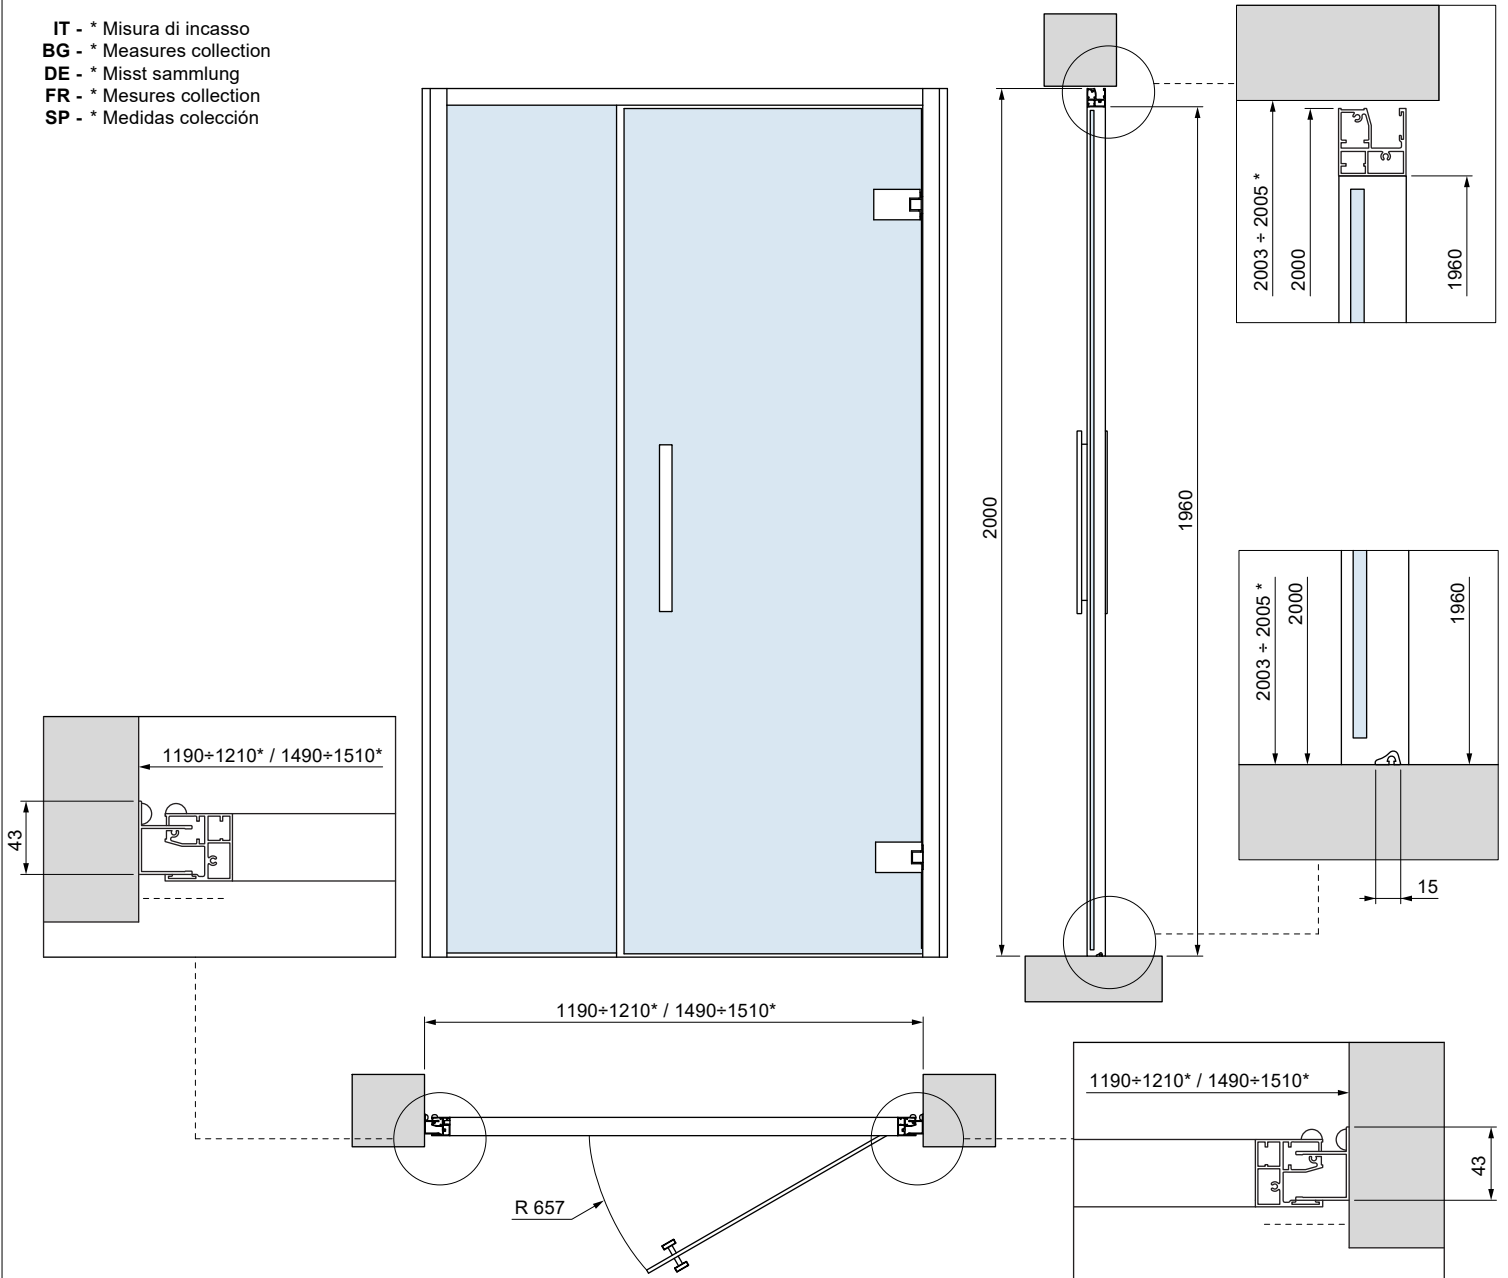

Versione DX

Scheda tecnica porta con fisso bagno turco - semi incasso (C) senza profilo base
Data sheet door with fixed turkish bath - semi recessed (C) without basic profile
Datenblatt tür mit festem dampfbad - halbeinbau (C) ohne Grundprofil
Porte feuille de données avec bain turco fixe - semi encastré (C) sans profil de base
Puerta de hoja de datos con baño turco fijo - semi empotrada (C) sin perfil básico

IT - I valori di ingombro sono espressi in mm.
Le dimensioni reali possono variare di ± 3 mm.
BG - The overall dimension values are expressed in mm.
The actual dimensions may be ± 3 mm.
DE - Die ausmaße sind in mm ausgedrückt.
Die tatsächlichen maße können um ± 3 mm abweichen.
FR - Les valeurs d'encombrement sont exprimées en mm.
Les dimensions réelles peuvent varier de ± 3 mm.
SP - Las dimensiones totales se expresan en mm.
Las verdaderas dimensiones pueden variar ± 3 mm.

IT - * Misura di incasso
BG - * Measures collection
DE - * Misst sammlung
FR - * Mesures collection
SP - * Medidas colección

IT - Prodotto da installare a pareti finite.
BG - Product to be installed in finished walls.
DE - Produkt in fertige Wände eingebaut werden.
FR - Produit à être installé dans les murs finis.
SP - Producto a ser instalado en paredes acabadas.